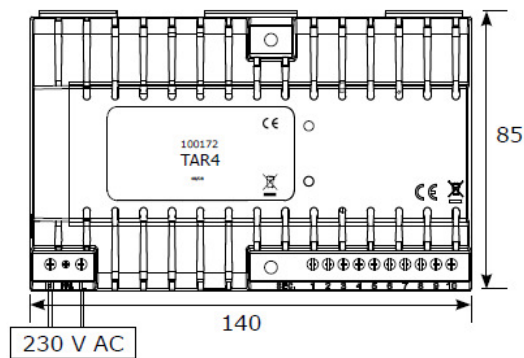

AFMETINGEN

Behuizing DIN rail 8 modules
 Boîtier rail DIN 8 modules.

Epaisseur : 60
 Dikte: 60

STANDEN A en B; ST1

In de meeste toepassingen wordt het TAR4 relais op stand A gebruikt (het wordt in deze stand geleverd). Nochtans zal men u in bepaalde gevallen verzoeken om het relais op stand B in te stellen. Daarvoor moet u het deksel van het relais openklikken en de stand van de jumper op de kaart veranderen.