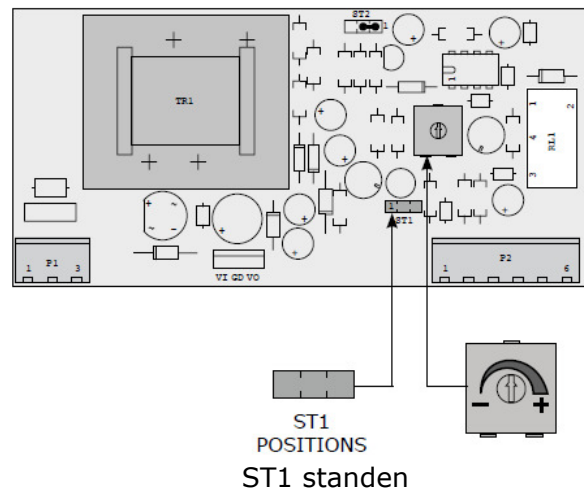

AFMETINGEN

Behuizing DIN rail 8 modules
 Boîtier rail DIN 8 modules.

Epaisseur : 60
 Dikte: 60

STANDEN A en B; ST1

In de meeste toepassingen wordt het TAR4 relais op stand A gebruikt (het wordt in deze stand geleverd). Nochtans zal men u in bepaalde gevallen verzoeken om het relais op stand B in te stellen. Daarvoor moet u het deksel van het relais openklikken en de stand van de jumper op de kaart veranderen.

STAND A:  STAND B; 

SCHAKELTIJD

Voor het regelen van de schakeltijd, opent u het deksel van de behuizing en plaatst u de stand van de potentiometer in de gewenste positie: draai naar "+" voor langere tijd en naar "-" voor een kortere tijd.