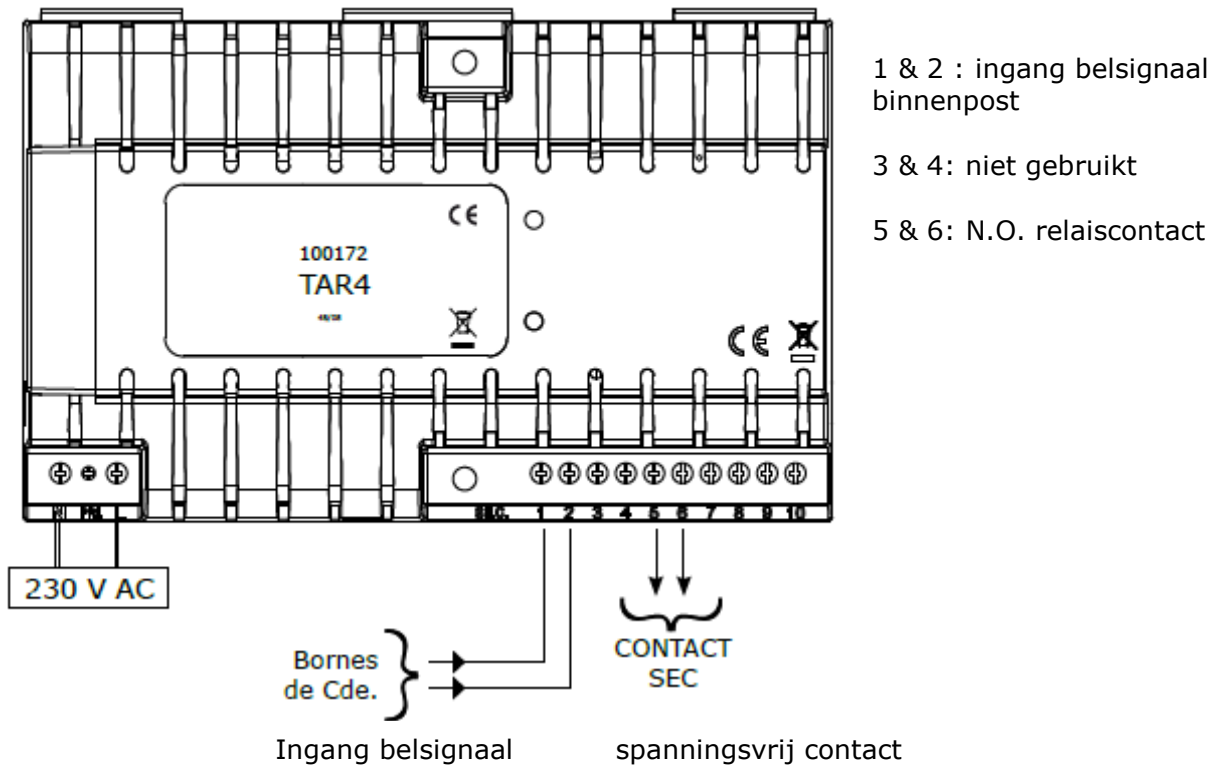

AFMETINGEN

Behuizing DIN rail 8 modules
 Boîtier rail DIN 8 modules.

Epaisseur : 60
 Dikte: 60

STANDEN A en B; ST1

In de meeste toepassingen wordt het TAR4 relais op stand A gebruikt (het wordt in deze stand geleverd). Nochtans zal men u in bepaalde gevallen verzoeken om het relais op stand B in te stellen. Daarvoor moet u het deksel van het relais openklikken en de stand van de jumper op de kaart veranderen.

STAND A:  STAND B; 

SCHAKELTIJD

Voor het regelen van de schakeltijd, opent u het deksel van de behuizing en plaatst u de stand van de potentiometer in de gewenste positie: draai naar "+" voor langere tijd en naar "-" voor een kortere tijd.

PRINCIPESHEMA

BEKABELING VAN BESTURINGSKLEMMEN 1 en 2

REFERENTIE	KLEM 1	KLEM 2	ST1 positie	TOEPASSING
JP4MED	S	S	A	
JO1MD / JO1FD	S	S	A	
JK1MD / JK1MED	S	S	A	
JF1MD/JF2MED	S	S	A	
TCM/NEM	S	S	A	
IE1AD	witte kabel	witte kabel	A	
IE1GD(U)	C	E	A	
IE2AD(U)	C	E	A	
DA1MD	S	SE	A	
IE8MD	B-	B++	B	
AT406	1(AT306)	1(AT206)	B	voor oproepextensie/AT206
AT406	1(AT306)	2(AT306)	A	voor oproepextensie/AT306
DB1MD	Oranje	Geel	A	