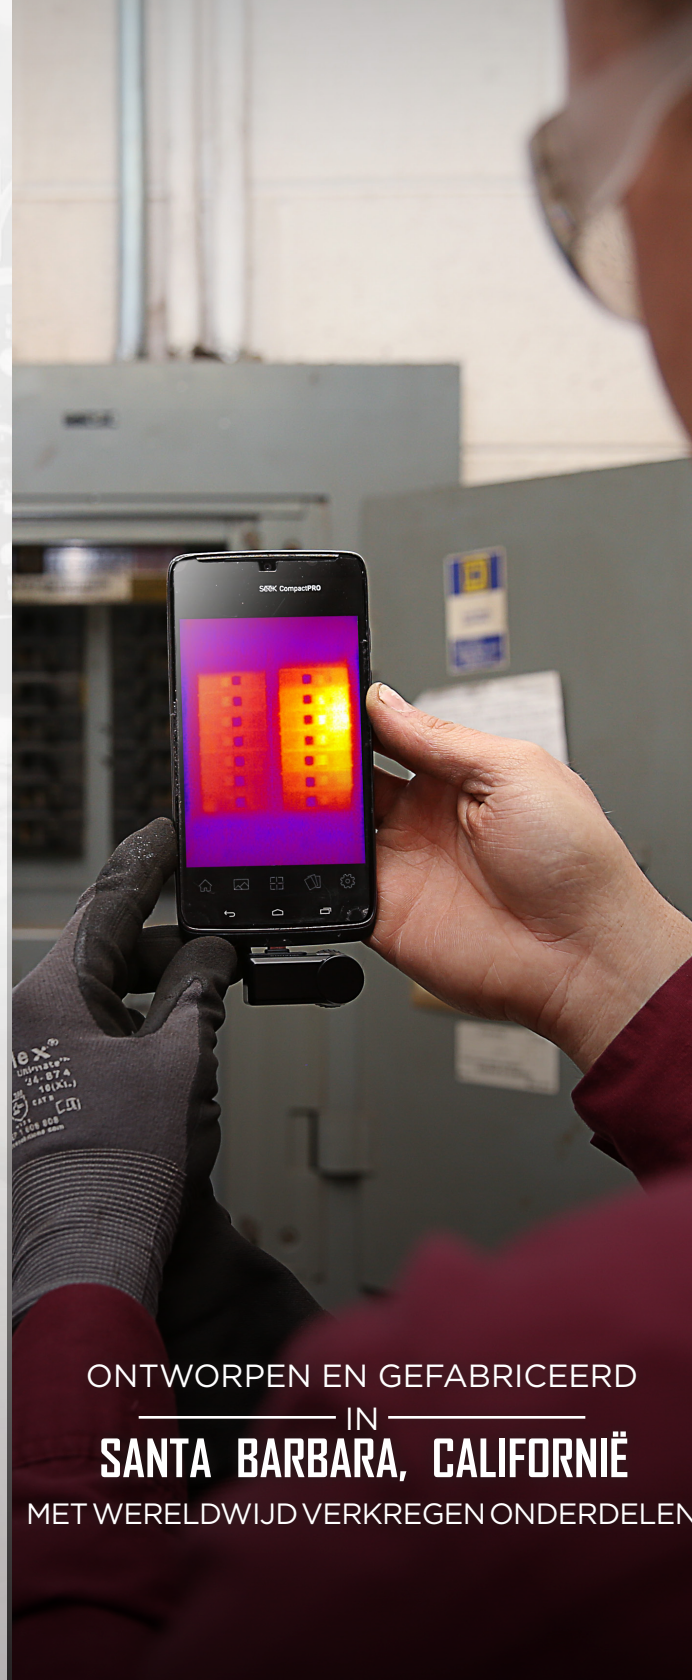

ONTWORPEN EN GEFABRICEERD
— IN —
SANTA BARBARA, CALIFORNIË
MET WERELDWIJD VERKREGEN ONDERDELEN

seek™
thermal

BETAALBARE, GEAVANCEERDE
THERMOGRAFIECAMERA'S VOOR
ELEKTRICIENS