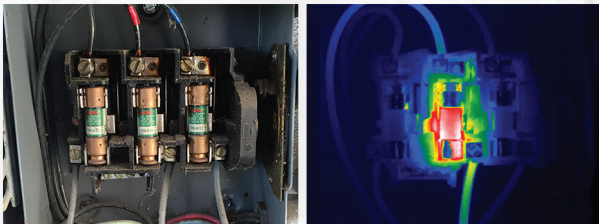

SEE THE UNSEEN™

DEFECTE OF GECORRODEERDE ZEKERINGEN