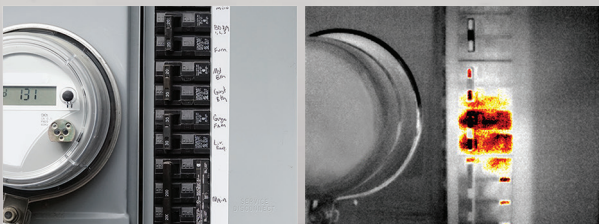

SEE THE UNSEEN™

DEFECTE OF GECORRODEERDE ZEKERINGEN

LOSSE VERBINDINGEN

DEFECTE POMPEN EN MOTOREN

ONGELIJKE BELASTINGEN

OVERBELASTE CIRCUITS

ONTWORPEN EN GEFABRICEERD
— IN —
SANTA BARBARA, CALIFORNIË
MET WERELDWIJD VERKREGEN ONDERDELEN

RevealPRO

Thermografiecamera met 76.800 pixels voor handgebruik

300 lumen ledverlichting

Functioneert dag en nacht

Warmtesensor	206 x 156
Gezichtsvel	36 graden
Temperatuurbereik	-40 °F tot 626 °F -40 °C tot 330 °C
Beelden per seconde	> 15 Hz

BELANGRIJKSTE EIGENSCHAPPEN

Geavanceerde thermografiefuncties | Temperatuurmetingen met automatische detectie.

Langwerkende, oplaadbare batterij | Tot 10 uur lang ononderbroken warmtebeelden.

Verwisselbare opslag | Bewaar beelden direct op een losse Micro-SD-kaart van 512 MB.