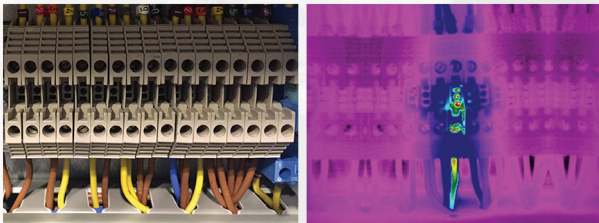

SEE THE UNSEEN™

DEFECTE OF GECORRODEERDE ZEKERINGEN

LOSSE VERBINDINGEN

DEFECTE POMPEN EN MOTOREN

ONGELIJKE BELASTINGEN

OVERBELASTE CIRCUITS

ONTWORPEN EN GEFABRICEERD
— IN —
SANTA BARBARA, CALIFORNIË
MET WERELDWIJD VERKREGEN ONDERDELEN

RevealPRO

Thermografiecamera met 76.800 pixels voor handgebruik

300 lumen ledverlichting

Functioneert dag en nacht

Warmtesensor	206 x 156
Gezichtsvel	36 graden
Temperatuurbereik	-40 °F tot 626 °F -40 °C tot 330 °C
Beelden per seconde	> 15 Hz

BELANGRIJKSTE EIGENSCHAPPEN

Geavanceerde thermografiefuncties | Temperatuurmetingen met automatische detectie.

Langwerkende, oplaadbare batterij | Tot 10 uur lang ononderbroken warmtebeelden.

Verwisselbare opslag | Bewaar beelden direct op een losse Micro-SD-kaart van 512 MB.