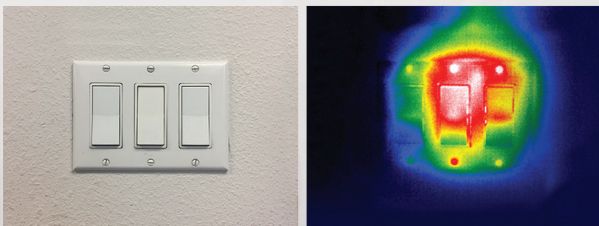

DEFECTE POMPEN EN MOTOREN

ONGELIJKE BELASTINGEN