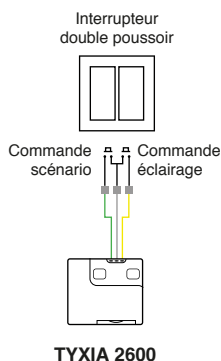

Emetteur pile X3D 2 voies multifonction

TYXIA 2600

NOUVEAUTÉ

FONCTIONS

- Commandes au choix :
 - 1 à 2 voies d'éclairage Marche/Arrêt sur simple ou double interrupteur va-et-vient ou sur simple ou double bouton poussoir
 - 1 à 2 voies de variation d'éclairage sur simple bouton poussoir
 - 1 voie de variation d'éclairage sur double bouton poussoir
 - 1 voie volet roulant sur interrupteur ou bouton poussoir
 - 1 à 2 voies scénarios sur simple ou double bouton poussoir
- Exemple : commande générale d'éclairages, lancement d'un scénario d'ambiance
- Avec la fonction scénario, commande de groupe de récepteurs en position définie

+ UTILISATEUR

- Ajout très simple d'un nouveau point de commande, sans aucune dégradation de la décoration
- Idéal pour lancer un scénario d'un simple appui (cinéma, dîner entre amis, veilleuse...)
- Confort d'utilisation grâce à l'autonomie 8 ans des piles*

+ INSTALLATEUR

- Installation sans tirer de câbles ni faire de saignées
- Se raccorde sur tous types d'appareillages standards de toutes marques
- Seul émetteur TBTS recommandé dans les volumes 1/2/3 d'une salle d'eau
- Émetteur multifonction : éclairage, variation d'éclairage, volet roulant, automatisme ou scénario

CARACTÉRISTIQUES TECHNIQUES

- Alimentation par pile lithium CR2032 (fournie)
- Autonomie 8 ans*
- Fréquence radio 868 MHz
- 1 à 2 voies de commande suivant la fonction
- 3 fils fournis pour la connexion avec l'interrupteur en commande locale de type interrupteur, bouton poussoir, Montée/Descente
- Nombre illimité de récepteurs associés
- Non compatible avec la fonction maillage en réseau
- Dimensions : H 41 x L 36 x P 8 mm