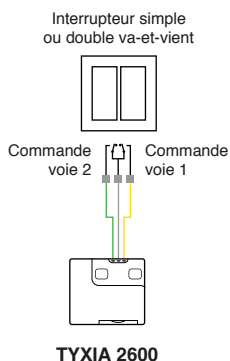

Emetteur pile X3D 2 voies multifonction

TYXIA 2600

NOUVEAUTÉ

FONCTIONS

- Commandes au choix :
 - 1 à 2 voies d'éclairage Marche/Arrêt sur simple ou double interrupteur va-et-vient ou sur simple ou double bouton poussoir
 - 1 à 2 voies de variation d'éclairage sur simple bouton poussoir
 - 1 voie de variation d'éclairage sur double bouton poussoir
 - 1 voie volet roulant sur interrupteur ou bouton poussoir
 - 1 à 2 voies scénarios sur simple ou double bouton poussoir
- Exemple : commande générale d'éclairages, lancement d'un scénario d'ambiance
- Avec la fonction scénario, commande de groupe de récepteurs en position définie

+ UTILISATEUR

- Ajout très simple d'un nouveau point de commande, sans aucune dégradation de la décoration
- Idéal pour lancer un scénario d'un simple appui (cinéma, dîner entre amis, veilleuse...)
- Confort d'utilisation grâce à l'autonomie 8 ans des piles*

+ INSTALLATEUR

- Installation sans tirer de câbles ni faire de saignées
- Se raccorde sur tous types d'appareillages standards de toutes marques
- Seul émetteur TBTS recommandé dans les volumes 1/2/3 d'une salle d'eau
- Émetteur multifonction : éclairage, variation d'éclairage, volet roulant, automatisme ou scénario

CARACTÉRISTIQUES TECHNIQUES

- Alimentation par pile lithium CR2032 (fournie)
- Autonomie 8 ans*
- Fréquence radio 868 MHz
- 1 à 2 voies de commande suivant la fonction
- 3 fils fournis pour la connexion avec l'interrupteur en commande locale de type interrupteur, bouton poussoir, Montée/Descente
- Nombre illimité de récepteurs associés
- Non compatible avec la fonction maillage en réseau
- Dimensions : H 41 x L 36 x P 8 mm