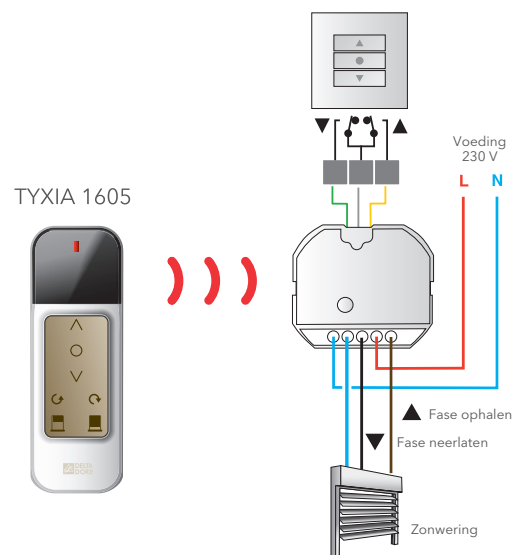

Pack voor draadloze bediening van zonwering, luifel en zonneblinden met lamellen

PACK TYXIA 630

FUNCTIES

- Besturing met een TYXIA 1605 afstandsbediening van een oriënteerbare zonwering, een luifel of een zonneblind met lamellen: ophalen/stop/neerlaten
- Beheer van de richting van de lamellen: naar binnen/naar buiten, naargelang het type
- Instelling van 2 favoriete standen (bepaalde hoogtes)
- De ontvanger past zich aan de verschillende zonneblindtypes dankzij de functiekeuzeschakelaars
- Gekoppeld met de wind-/zonsensor kiest de ontvanger automatisch de stand van de zonneblind naargelang het zonlicht en/of de windkracht

TYXIA 1605

TYXIA 4731

+ GEBRUIKER

- Sfeerschepping en modulatie van het natuurlijk zonlicht met de afstandsbediening
- Meer comfort, stormschade vermijden dankzij de wind-/zonsensor in optie

+ INSTALLATEUR

- Besturing van het geheel van de zonwering, luifels en zonneblinden, met toevoeging van ontvangers.
- Geschikt voor besturing van 230V-motoren
- Snelle configuratie

TECHNISCHE KENMERKEN

TYXIA 4731

- Radiofrequentie 868 MHz
- Voeding 230V
- 230V-uitgang Op/Neer voor motor 80Nm of 2A max.
- Compatibel met de netwerkfunctie
- Afmetingen: H 50 x L 47 x D 26 mm

TYXIA 1605

- Radiofrequentie 868 MHz
- Voeding door middel van CR2032 meegeleverde lithiumbatterij
- 10 jaar autonomie
- Afmetingen: H 129 x L 45 x D 17 mm

SAMENSTELLING VAN HET PACK TYXIA 630:

- 1 TYXIA 4731 ontvanger voor de besturing van zonwering, luifel en zonneblind met lamellen voor binnen
- 1 TYXIA 16055 afstandsbediening per ruimte voor zonwering