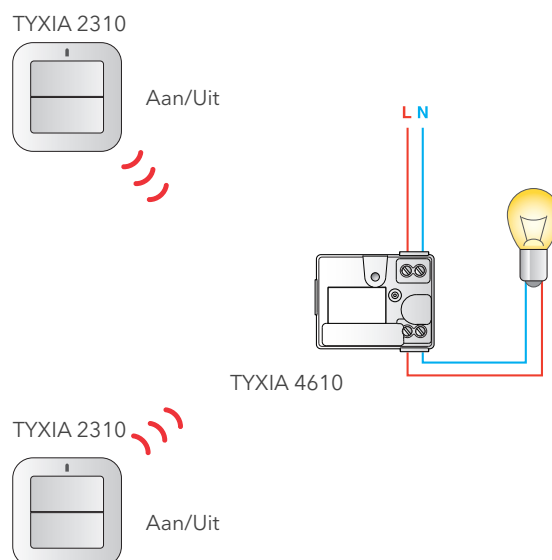

+ INSTALLATEUR

- Ideaal voor het tot stand brengen van een draadloze wisselschakeling zonder bestaande schakelaar
- Gemakkelijke en snelle draadloze plaatsing
- Ideaal om op de cassette van een schuifdeur te plaatsen

TECHNISCHE KENMERKEN

- Radiofrequentie 868 MHz

TYXIA 2310 schakelaar-zender

- CR 2430 lithiumbatterij meegeleverd
- Autonomie 10 jaar
- Afmetingen: H 80 x L 80 x D 11 mm
- Beschermingsindex: IP 40 - IK 04

TYXIA 4610 ontvanger

- 1 aan/uit bedieningskanaal
- Voeding fase/nul via het snoer
- Max. verbruiksvermogen 100 W
- 1 uitgang 230 V
- 2 aansluitdraden voor koppeling met een lokale schakelaar
- Installatie in een inbouwbehuizing:
 - achter een schakelaar
 - in een waterdichte aftakdoos
 - in een vals plafond
- Afmetingen: H 45 x L 38 x D 23 mm