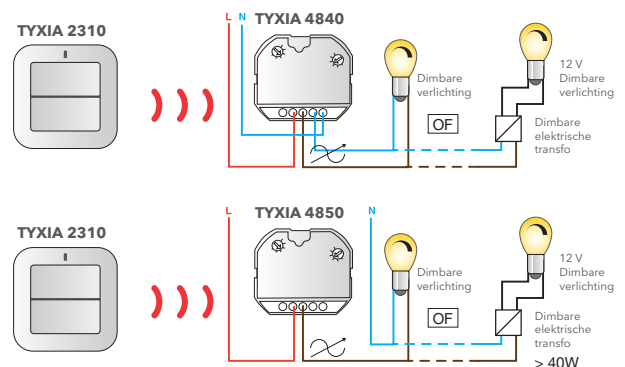

TECHNISCHE KENMERKEN

- Radiofrequentie 868 MHz
- Voeding door middel van meegeleverde CR2030 lithiumbatterij
- 10 jaar autonomie
- Afmetingen: H 80 x L 80 x D 11 mm
- Beschermingsindex IP40 - IK04

Functie 1