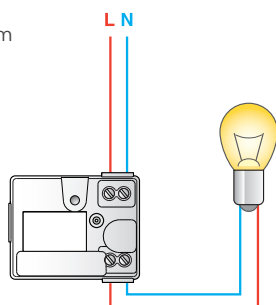

TECHNISCHE KENMERKEN

- Radiofrequentie 868 MHz
- Voeding door middel van meegeleverde CR2030 lithiumbatterij
- 10 jaar autonomie
- Afmetingen: H 80 x L 80 x D 11 mm
- Beschermingsindex IP40 - IK04

Functie 1