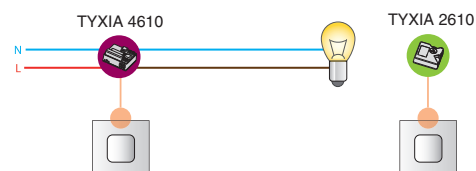

Pack TYXIA 500

- Ideaal voor de bediening van nieuwe binnen- of buitenverlichting

Pack TYXIA 510

- Ideaal om een bestaande schakelaar om te bouwen tot een wisselschakelaar

Functies

- Een wisselschakeling voor de verlichting realiseren via een bestaande schakelaar

Pack TYXIA 500

- Installatie op een bestaande schakelaar, voorzien van een nuldraad.

Inhoud van het Pack TYXIA 500

- 1 TYXIA 2610 zender
- 1 TYXIA 4610 ontvanger

Pack TYXIA 510

- Installatie op een bestaande schakelaar zonder nuldraad

Inhoud van het Pack TYXIA 510

- 2 TYXIA 2610 zenders
- 1 TYXIA 4610 ontvanger

Naam	Referentie
Pack TYXIA 500	6351290
Pack TYXIA 510	6351291

Pack TYXIA 500

x2

Pack TYXIA 510

Technische kenmerken

TYXIA 2610 zender

- 2 bedieningskanalen
- 3 voorbekabelde draden om een enkele of dubbele schakelaar aan te sluiten voor een lokale bediening
- Installatie in een inbouwdoos achter een enkele of dubbele schakelaar
- Voeding door middel van meegeleverde CR2032 lithiumbatterij
- Autonomie: 3 jaar
- Afmetingen: H 40 x B 40 x D 11,2 mm