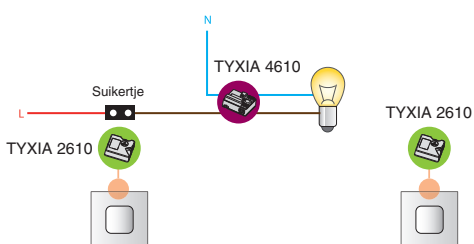

Pack TYXIA 500

- Ideaal voor de bediening van nieuwe binnen- of buitenverlichting

Pack TYXIA 510

- Ideaal om een bestaande schakelaar om te bouwen tot een wisselschakelaar

Functies

- Een wisselschakeling voor de verlichting realiseren via een bestaande schakelaar

Pack TYXIA 500

- Installatie op een bestaande schakelaar, voorzien van een nuldraad.

Inhoud van het Pack TYXIA 500

- 1 TYXIA 2610 zender
- 1 TYXIA 4610 ontvanger

Pack TYXIA 510

- Installatie op een bestaande schakelaar zonder nuldraad

Inhoud van het Pack TYXIA 510

- 2 TYXIA 2610 zenders
- 1 TYXIA 4610 ontvanger

Naam	Referentie
Pack TYXIA 500	6351290
Pack TYXIA 510	6351291

Pack TYXIA 500

x2

Pack TYXIA 510

Technische kenmerken

TYXIA 2610 zender

- 2 bedieningskanalen
- 3 voorbekabelde draden om een enkele of dubbele schakelaar aan te sluiten voor een lokale bediening
- Installatie in een inbouwdoos achter een enkele of dubbele schakelaar
- Voeding door middel van meegeleverde CR2032 lithiumbatterij
- Autonomie: 3 jaar
- Afmetingen: H 40 x B 40 x D 11,2 mm