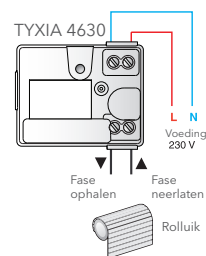

Afstandsbedieningen voor een kamer

TYXIA 1600 / 1603

FUNCTIES

TYXIA 1600

- Centraal bedienen van 5 comforttoestellen: lichten aan- of uitschakelen, dimmen, rolluiken, gemotoriseerd projectiescherm (vb.: home cinema), enz.

TYXIA 1603

1. Centraliseert de bediening van rolluiken afzonderlijk of in groep.
   - 2 favoriete standen van de rolluiken kunnen ingesteld worden
2. Hoofdafstandsbediening: instelling van de eindelopen (Rollia motoren)

+ GEBRUIKER

- Centrale besturing van de comforttoestellen in een kamer (slaapkamer, woonkamer, enz.)

+ INSTALLATEUR

TYXIA 1603

- Met de functie individuele selectie kan men de instellingen per rolluik aanpassen terwijl ze onder spanning zijn

TECHNISCHE KENMERKEN

- Radiofrequentie 868 MHz
- Voeding door middel van meegeleverde CR2032 lithiumbatterij
- 3 jaar autonomie
- Afmetingen: H 129 x L 45 x D 17 mm
- Geleverd met wandhouder
- Niet compatibel met de netwerkfunctie