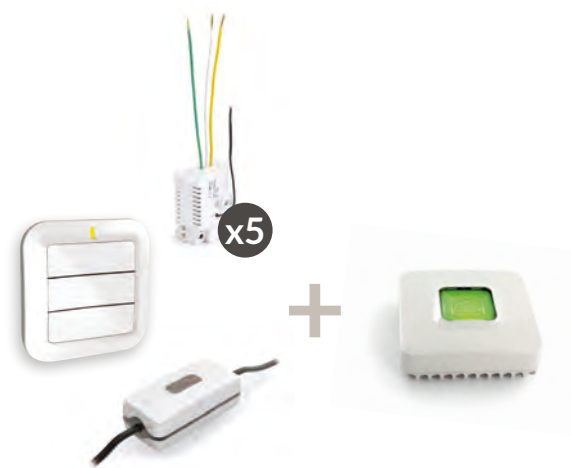

Benaming	Referentie
PACKTYXIA640CONNECT	A76351394