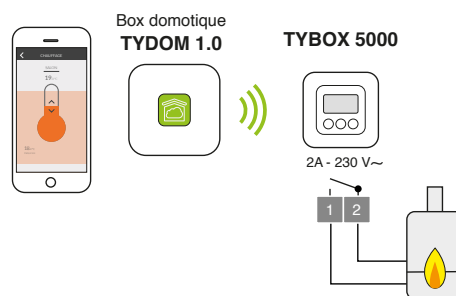

### FONCTIONS

- Commande pour chaudière ou pompe à chaleur non réversible
- Régulation chronoproportionnelle (P.I.)
- Modification de la température de consigne
- Indication de la température ambiante

### + UTILISATEUR

- Changement de la consigne de température simple et rapide sur le thermostat
- Compatible avec l'écosystème TYDOM pour pilotage et programmation à distance sur smartphone ou tablette

### + INSTALLATEUR

- Simplicité d'installation et de câblage du thermostat
- Verrouillage possible des plages de consigne

### CARACTÉRISTIQUES TECHNIQUES

- Alimentation du boîtier d'ambiance : piles fournies (LR03)
- Fréquence Radio 868 MHz
- Portée Radio 100 à 300 mètres
- Réglage de la consigne ambiante de 10 à 30°C
- Dimensions : H 80 x L 84 x P21 mm