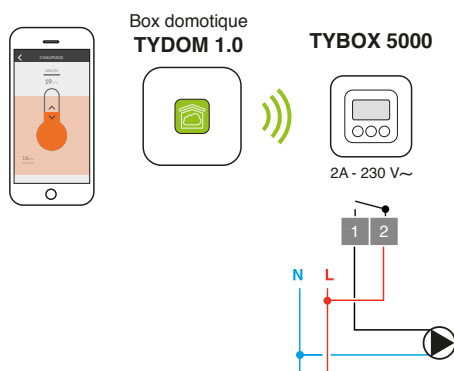

### + UTILISATEUR

- Changement de la consigne de température simple et rapide sur le thermostat
- Compatible avec l'écosystème TYDOM pour pilotage et programmation à distance sur smartphone ou tablette

### + INSTALLATEUR

- Simplicité d'installation et de câblage du thermostat
- Verrouillage possible des plages de consigne

### CARACTÉRISTIQUES TECHNIQUES

- Alimentation du boîtier d'ambiance : piles fournies (LR03)
- Fréquence Radio 868 MHz
- Portée Radio 100 à 300 mètres
- Réglage de la consigne ambiante de 10 à 30°C
- Dimensions : H 80 x L 84 x P21 mm