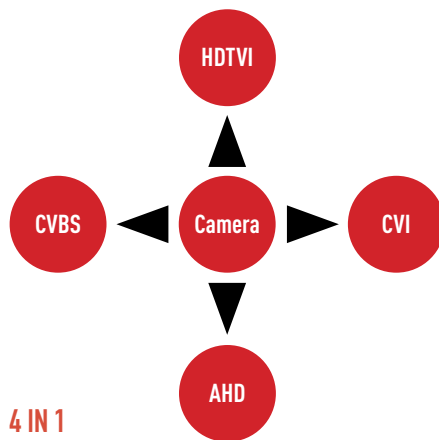

ANALOGE “TURBO HD”-OPLOSSINGEN

UNIVERSELE COMPATIBILITEIT

Camera: videosignaal instelbaar op HDTVI, CVI, AHD of CVBS

Recorder: automatische detectie van IP, HDTVI, CVI, AHD of CVBS