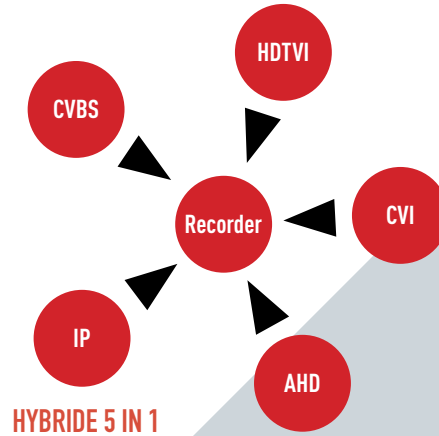

ANALOGE “TURBO HD”-OPLOSSINGEN

UNIVERSELE COMPATIBILITEIT

Camera: videosignaal instelbaar op HDTVI, CVI, AHD of CVBS

Recorder: automatische detectie van IP, HDTVI, CVI, AHD of CVBS