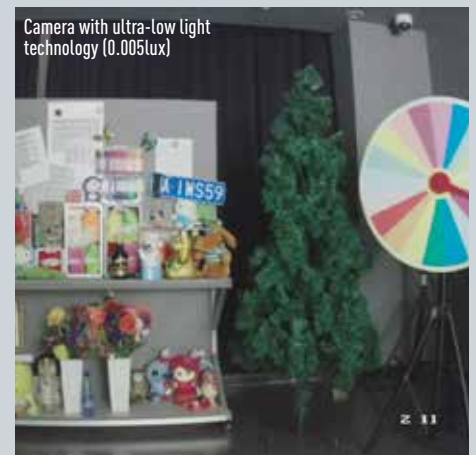

## TOONAANGEVENDE LICHTGEVOELIGHEID

HiKvision is pionier inzake extreme lichtgevoeligheid en een rijke kleurweergave bij lage omgevingsverlichting