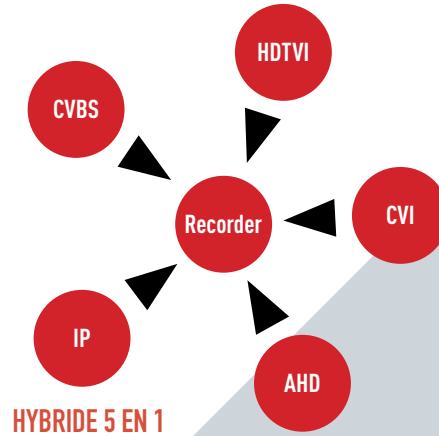

APPLICATION MOBILE

L'application HIKConnect et le logiciel iVMS permettent une gestion aisée et la consultation des images en temps réel et des images enregistrées

iVMS-4200

HIKConnect

SOLUTIONS ANALOGIQUES "TURBO HD"

COMPATIBILITÉ UNIVERSELLE

Caméra : signal vidéo réglable sur HDTV, CVI, AHD ou CVBS

Enregistreur : détection automatique d'IP, HDTV, CVI, AHD ou CVBS

HAUTE SENSIBILITÉ À LA LUMIÈRE

HiKVision est un pionnier en matière de sensibilité à la lumière externe avec un excellent rendu des images dans un éclairage ambiant faible

COMMENT CHOISIR LA CAMÉRA

ANALOGIQUE OU NUMÉRIQUE

Ce choix dépendra grandement du type de câble utilisé. Dans des situations existantes des câbles coaxiaux sont généralement installés, on utilisera donc des modèles analogiques (également appelés "Turbo HD"). Ces appareils doivent être alimentés en 12VCC et offrent une connexion BNC avec un signal vidéo PAL réglable au format TVI, AHD, CVI ou CVBS. D'autre part, les caméras numériques requièrent un câble réseau UTP. Elles peuvent être connectées directement à l'enregistreur ou via le réseau LAN. Alimentation soit via PoE (Power over Ethernet), soit via une connexion directe 12VCC.