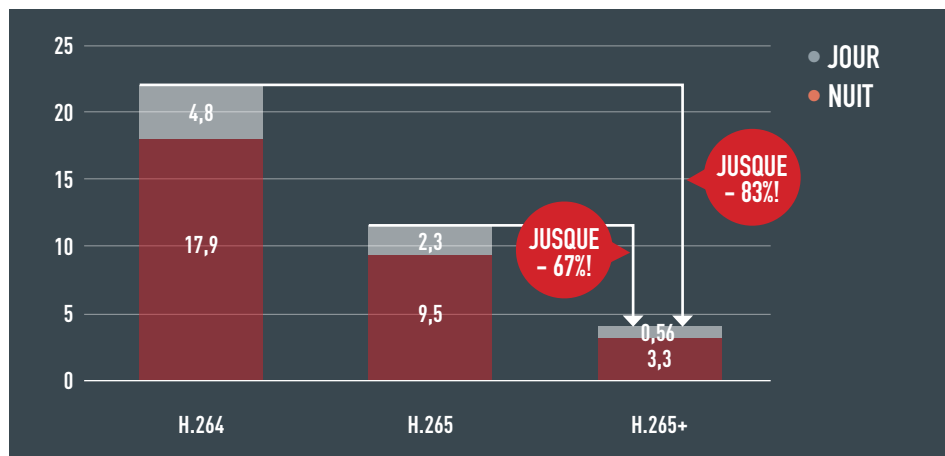

Comparaison de la taille du fichier (GO) pendant 24h d'enregistrement avec une compression de H.265 et H.265+

IMAGE CLAIRE JOUR/NUIT AVEC HAUTE RÉOLUTION

Qualité d'image optimale, de jour comme de nuit, avec haute résolution de 2 à 4MP.