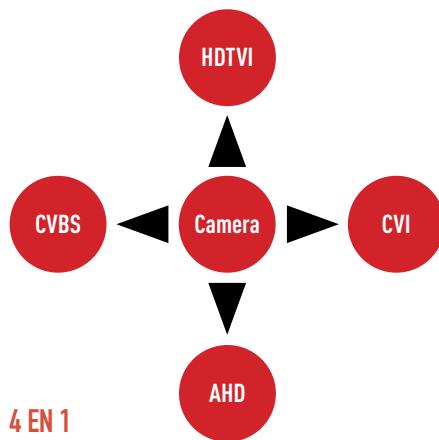

APPLICATION MOBILE

L'application HIKConnect et le logiciel iVMS permettent une gestion aisée et la consultation des images en temps réel et des images enregistrées

iVMS-4200

HIKConnect

SOLUTIONS ANALOGIQUES "TURBO HD"

COMPATIBILITÉ UNIVERSELLE

Caméra : signal vidéo réglable sur HDTV, CVI, AHD ou CVBS

Enregistreur : détection automatique d'IP, HDTV, CVI, AHD ou CVBS

HAUTE SENSIBILITÉ À LA LUMIÈRE

HiKVision est un pionnier en matière de sensibilité à la lumière externe avec un excellent rendu des images dans un éclairage ambiant faible