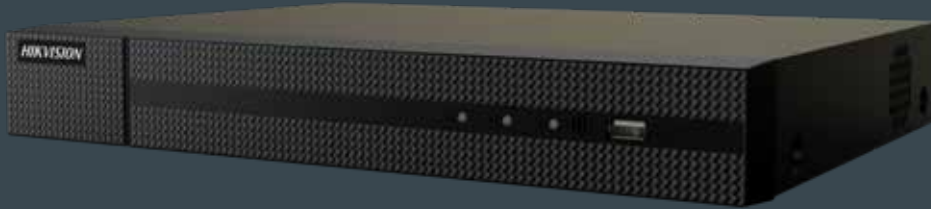

Enregistreur vidéo hybride Analogique/numérique