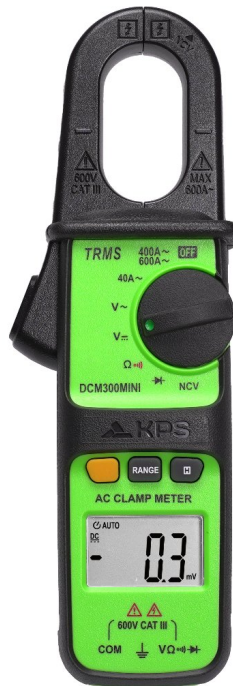

# DCM300MINI

## Mini AC 600A TRMS Stroomtang