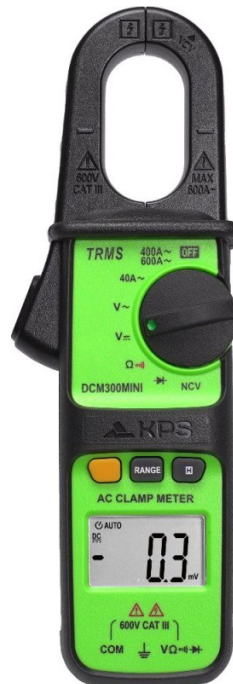

1. [Meettoestellen](#)
2. [KPS](#)
3. [Stroomtangen](#)

DCM300MINI

Mini AC 600A TRMS Stroomtang

Documentatie

 [Technische fiche](#)

Handleidingen

 [Handleiding](#)