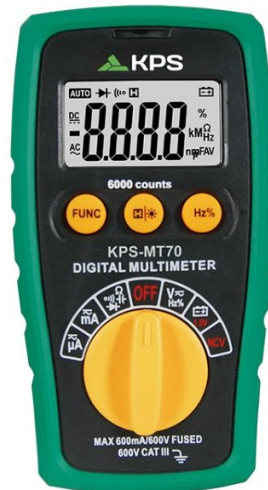

1. [Meettoestellen](#)
2. [KPS](#)
3. [Multimeter](#)

MT70

Digitale multimeter in zakformaat