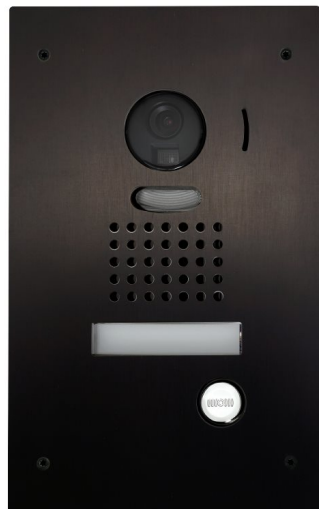

1. [AIPHONE](#)
2. [Eengezinswoning](#)
3. [Videofonie](#)
4. [JO serie](#)

JODVFB

Zwarte inbouw videodeurpost 1 drukknop

Documentatie

-  [> Residentiële gids](#)

Handleidingen

-  [> Installatie- en gebruikshandleiding JO-systeem](#)
-  [> Handleiding 2de binnenpost](#)