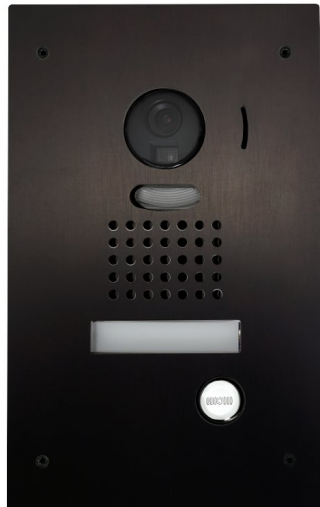

1. [AIPHONE](#)
2. [Eengezinswoning](#)
3. [Videofonie](#)
4. [JO serie](#)

JODVFB

Zwarte inbouw videodeurpost 1 drukknop

Documentatie

-  [> Residentiële gids](#)

Handleidingen

-  [> Installatie- en gebruikshandleiding JO-systeem](#)
-  [> Handleiding 2de binnenpost](#)