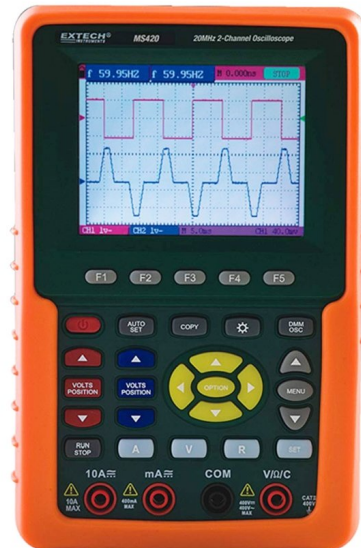

1. [Meettoestellen](#)
2. [Extech](#)
3. [Oscilloscopen](#)

## MS420

### 20MHz 2-kanaals digitale Oscilloscoop