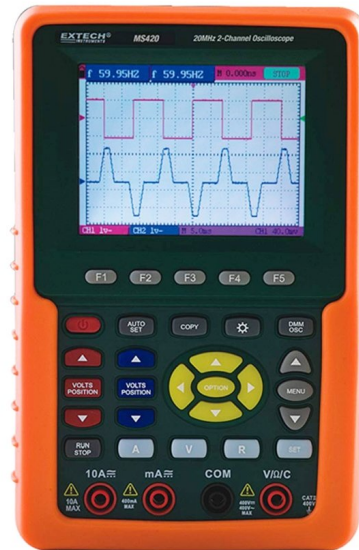

1. [Meettoestellen](#)
2. [Extech](#)
3. [Oscilloscopen](#)

MS420

20MHz 2-kanaals digitale Oscilloscoop

Documentatie

 [A91080011_4388.pdf](#)