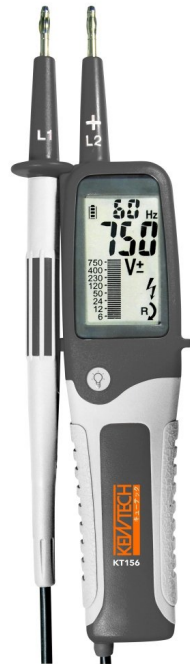

1. [Meettoestellen](#)
2. [Kewtech](#)
3. [Spanningstesters](#)

KT156

Spannings- en continuïteitstester met LCD scherm

- 12V tot 750V AC/DC Spanningsbereik
- Draaiveldindicatie
- Continuïteitsbipier
- Ultra heldere witte LED-zaklamp
- Zelftest
- IP65 voor buitengebruik
- Compact ontwerp met handige batterijhouder
- Veiligheidsnorm CAT. IV 600V/CAT. III 750V