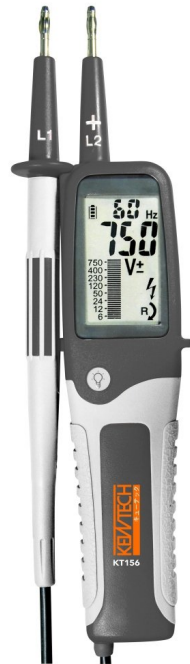

1. [Meettoestellen](#)
2. [Kewtech](#)
3. [Spanningstesters](#)

## KT156

### Spannings- en continuïteitstester met LCD scherm

- 12V tot 750V AC/DC Spanningsbereik
- Draaiveldindicatie
- Continuïteitsbipier
- Ultra heldere witte LED-zaklamp
- Zelftest
- IP65 voor buitengebruik
- Compact ontwerp met handige batterijhouder
- Veiligheidsnorm CAT. IV 600V/CAT. III 750V