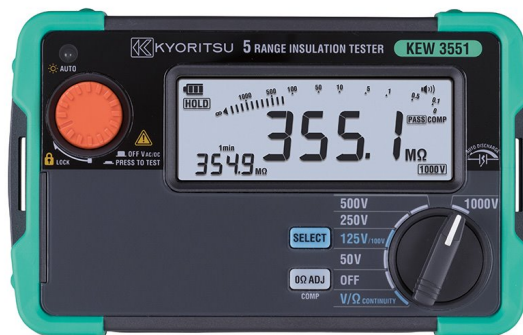

1. [Meettoestellen](#)
2. [Kyoritsu](#)
3. [Isolatiemeter](#)

### Digitale isolatiemeter 50/100/125/250/500/1000V