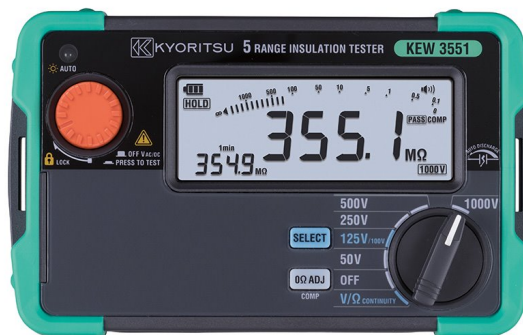

1. [Meettoestellen](#)
2. [Kyoritsu](#)
3. [Isolatiemeter](#)

3551

Digitale isolatiemeter 50/100/125/250/500/1000V

Documentatie

 [Technische fiche](#)

Handleidingen

 [A11004456_4325.docx](#)  [Handleiding](#)