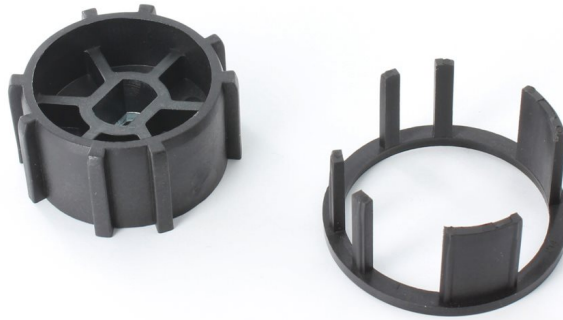

# ROUEETCOURONNESZF54

## ROLLUIKADAPTERSET VOOR BUIS 54ZF OF 53 DEPRAT