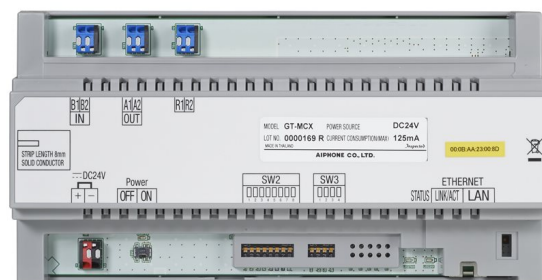

1. [AIPHONE](#)
2. [Appartementen](#)
3. [Video/parlofonie](#)
4. [GT - Vizocam plus serie](#)

GTMCX

IP netwerkcontrole-eenheid

Documentatie

-  [Modulaire Gids](#)

Handleidingen

-  [Algemene installatiehandleiding](#)
-  [Beknopte programmatiehandleiding](#)
-  [Principeschema videofonie](#)
-  [Principeschema parlofonie](#)