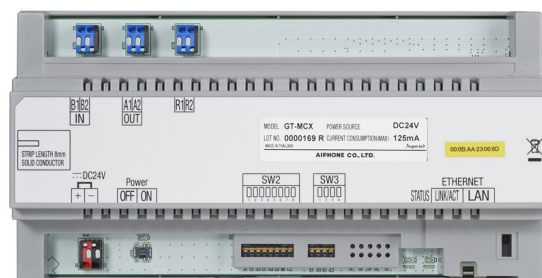

1. [AIPHONE](#)
2. [Appartementen](#)
3. [Video/parlofonie](#)
4. [GT - Vizocam plus serie](#)

GTMCMX

IP netwerkcontrole-eenheid

Documentatie

-  [Modulaire Gids](#)

Handleidingen

-  [Algemene installatiehandleiding](#)
-  [Beknopte programmatiehandleiding](#)
-  [Principeschema videofonie](#)
-  [Principeschema parlofonie](#)