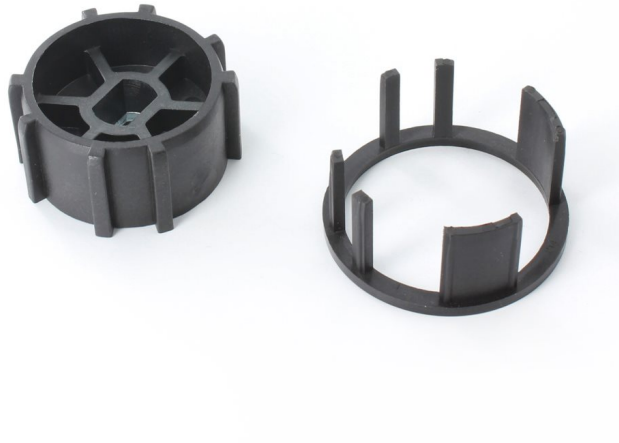

ROUECOURONNEZF54

SET KOPPELSTUK VOOR BUIS ZF54

Documentatie

-  [550000_4514.pdf](#)
-  [20000_4506.pdf](#)
-  [150000_4509.pdf](#)