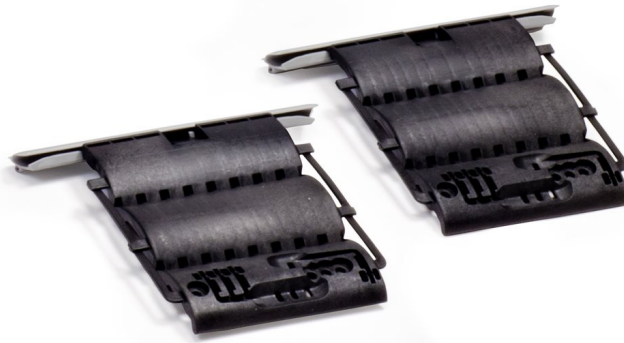

LOT2VERROUSOCTOCLICK

SET 2 BEVEILIGDE ROLLUIKBEUGELS

Documentatie

-  [550000_4514.pdf](#)
-  [20000_4506.pdf](#)
-  [150000_4509.pdf](#)