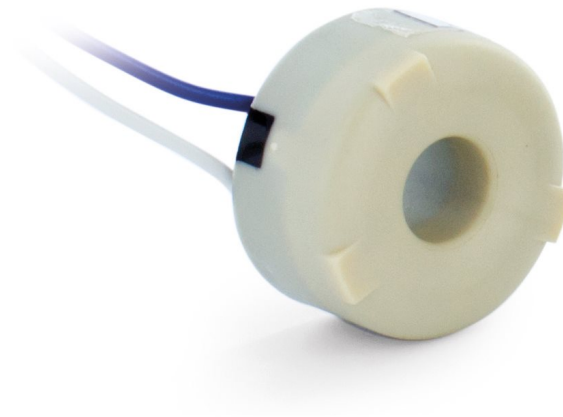

# TIF60

## GESLOTEN ELECTRISCHE STROOMSENSOR 10mm/60A