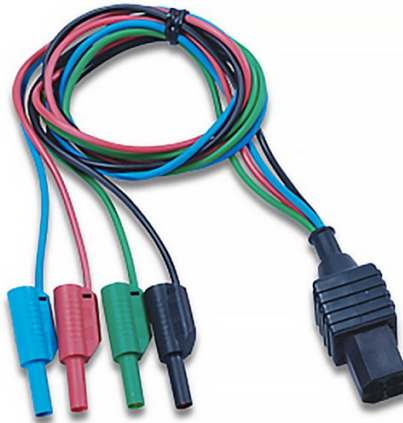

1. [Meettoestellen](#)
2. [Metrel](#)
3. [Toebehoren](#)

### Universele kabel 4 x 1m voor A1019