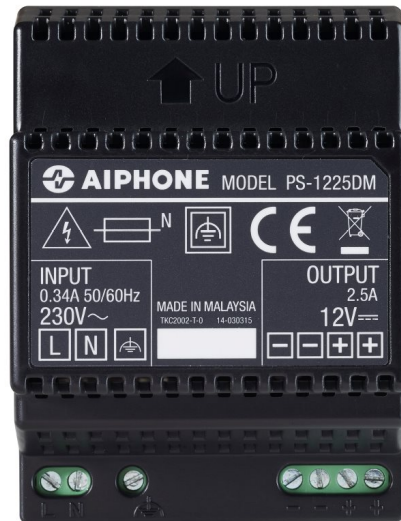

1. [AIPHONE](#)
2. [Divers](#)
3. [Voedingen](#)

PS1225DM

Voeding 12V DC - 2,5A

Documentatie

-  [Technische fiche](#)