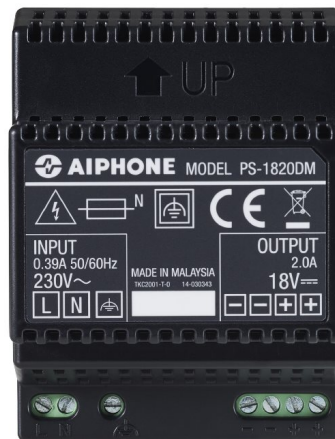

1. [AIPHONE](#)
2. [Divers](#)
3. [Voedingen](#)

PS1820DM

Modulaire voeding 18V DC - 2A

Documentatie

-  [Technische fiche](#)