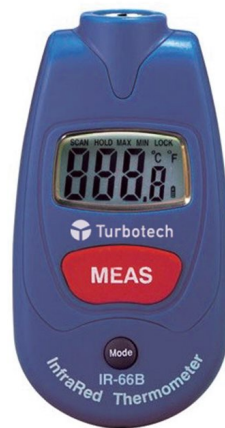

1. [Meettoestellen](#)
2. [Turbotech](#)
3. [Temperatuurmeter](#)

## INFRAROOD THERMOMETER

### Algemene kenmerken

- Instelbare meeteenheden (°C of °F)
- Automatische data hold
- Automatische sluimermodus
- Indicatie zwakke batterij
- Vergrendelfunctie
- Snelle bemonsteringsfrequentie