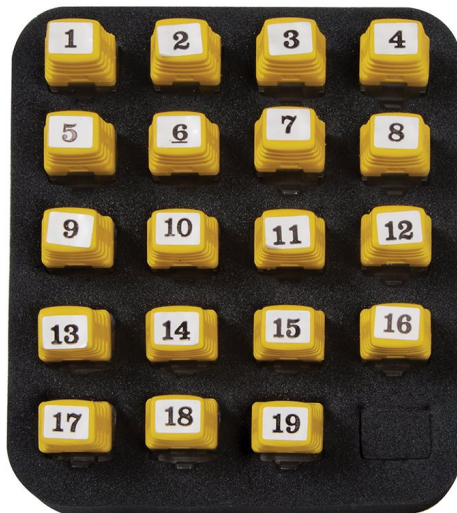

1. [Meettoestellen](#)
2. [Klein Tools](#)
3. [VDV Kabeltesters \(Voice, Data, Video\)](#)

## VDV526055

#### Algemene kenmerken

- Spoort bedradingstrajecten op en identificeert kabels in bedradingsystemen met getwiste paren, tot 19 locaties
- Stevig ontworpen voor langdurig gebruik en herhaalde aansluitingen
- Van 1 tot 19 genummerde afstandsmodule voor snelle en nauwkeurige identificatie
- Afmetingen: 76(h) x 84(b) x 36(d) mm