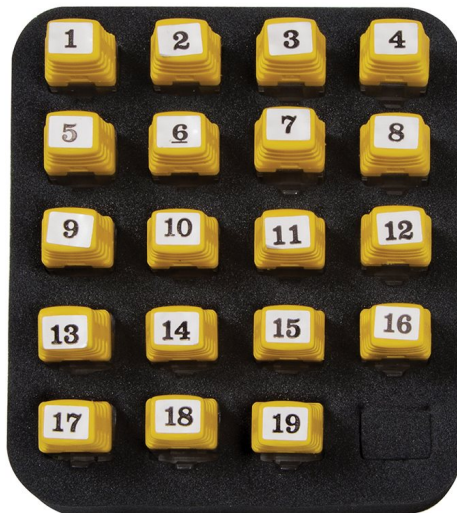

1. [Meettoestellen](#)
2. [Klein Tools](#)
3. [VDV Kabeltesters \(Voice, Data, Video\)](#)

VDV526055

Lanmap kit for VDV scout™ pro-19 loc., RJ45

Algemene kenmerken

- Spoort bedradingstrajecten op en identificeert kabels in bedradingsystemen met getwiste paren, tot 19 locaties
- Stevig ontworpen voor langdurig gebruik en herhaalde aansluitingen
- Van 1 tot 19 genummerde afstandsmodule voor snelle en nauwkeurige identificatie
- Afmetingen: 76(h) x 84(b) x 36(d) mm