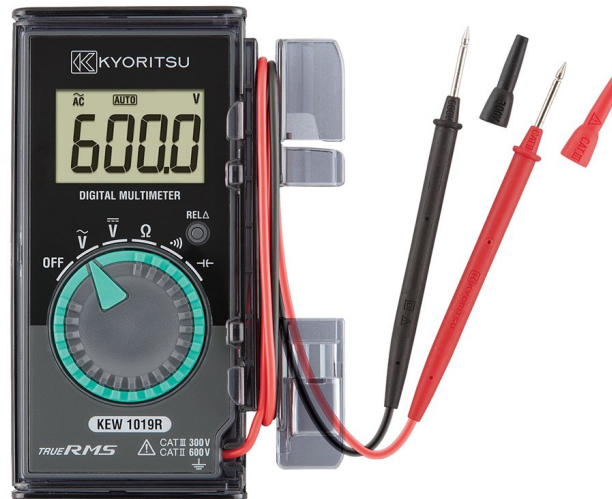

1. [Meettoestellen](#)
2. [Kyoritsu](#)
3. [Multimeter](#)

### Compacte bankkaart multimeter TRMS

#### Algemene kenmerken

- Klein maar veelzijdig
- Hoogwaardige tester in kaartformaat
- True RMS
- Elegante, zwarte afwerking
- Geleverd in een handige opbergcassette
- Nauwkeurige uitlezing met True-RMS technologie
- Elektronische bescherming (geen zekering) met Ohm en continuïteitsbereiken
- Veiligheidsnormen IEC 61010-1/61010-031/61010-2-033 CAT III 300 V/ CAT II 600 V