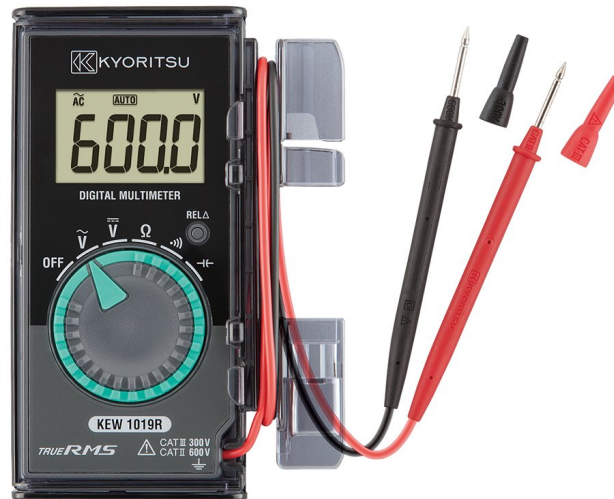

1. [Meettoestellen](#)
2. [Kyoritsu](#)
3. [Multimeter](#)

### Compacte bankkaart multimeter TRMS

#### Algemene kenmerken

- Klein maar veelzijdig
- Hoogwaardige tester in kaartformaat
- True RMS
- Elegante, zwarte afwerking
- Geleverd in een handige opbergcassette
- Nauwkeurige uitlezing met True-RMS technologie
- Elektronische bescherming (geen zekering) met Ohm en continuïteitsbereiken
- Veiligheidsnormen IEC 61010-1/61010-031/61010-2-033 CAT III 300 V/ CAT II 600 V