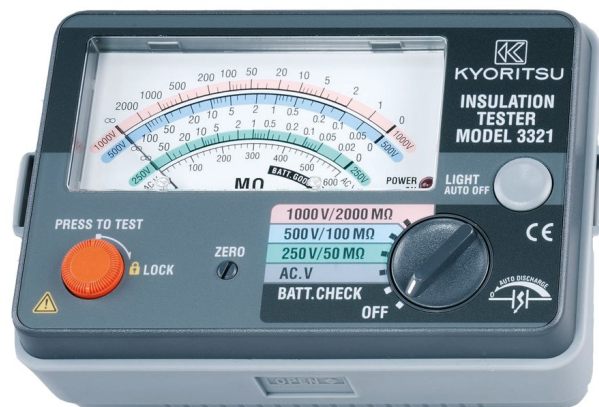

1. [Meettoestellen](#)
2. [Kyoritsu](#)
3. [Isolatiemeter](#)

## 3321A

### ANALOGE ISOLATIEM. 250V/1000V 2000MOHM

#### Algemene kenmerken

- AC voltmeter met duidelijk leesbare lineaire schaalverdelingen
- Automatische ontlaadfunctie ; de opgeslagen belasting in het circuit wordt automatisch ontladen na de test
- Conform de norm IEC 61010-1 CAT.III 600V, CAT.II 1000V
- Schaalverdelingen met kleurcodering voor duidelijke uitlezing
- De displayverlichting vergemakkelijkt het meten op donkere plaatsen
- Meetsnoer met afstandsbedieningsknop
- Draagriem voor handenvrije bediening