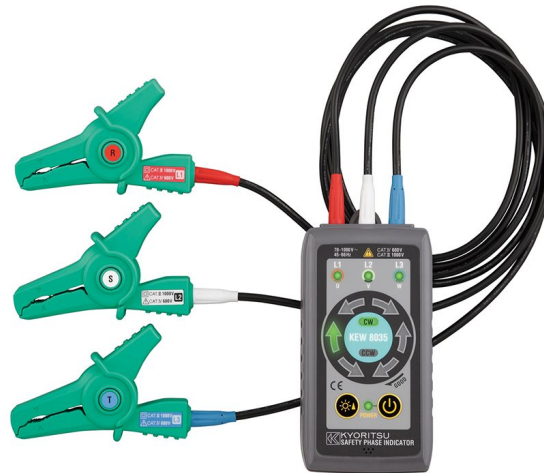

1. [Meettoestellen](#)
2. [Kyoritsu](#)
3. [Fase indicator](#)

### Draaiveldmeter zonder contact

#### Algemene kenmerken

- De nieuwe technologie verzekert een veilige test zonder direct contact tussen de probes en de geleiders onder spanning
- De geïsoleerde krokodillenklemmen kunnen op geïsoleerde kabels met een diameter van 2,4 tot 30mm vastgeklemd worden
- De faserotatie wordt weergegeven met verlichte LEDs en pieptonen
- Het instrument kan op een metalen paneel bevestigd worden via de magneet op de achterzijde.
- Uitgebreid meetbereik voor 3-fasige installaties van 70V tot 1000V AC
- Zeer heldere LED-indicatie, zelfs bij zonlicht
- Conform IEC 61010-1 CAT. IV 600V & CAT. III 1000V

#### Toebehoren

- Draagtas, alkalinebatterijen (LR6) x 4, handleiding