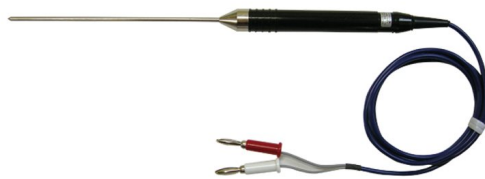

1. [Meettoestellen](#)
2. [Kyoritsu](#)
3. [Toebehoren](#)

8407

Temperatuursonde voor 1051-1052-1061-...