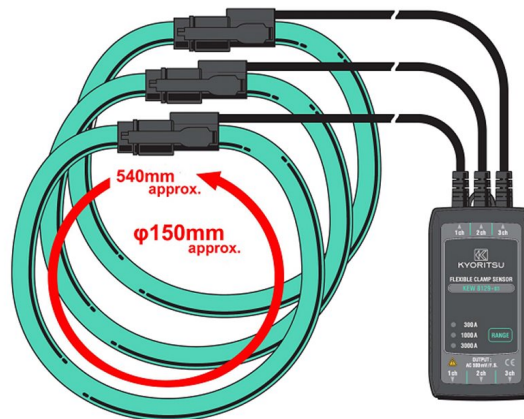

1. [Meettoestellen](#)
2. [Kyoritsu](#)
3. [Power-Analyser](#)

1. [Meettoestellen](#)
2. [Kyoritsu](#)
3. [Vermogen-Wattmeter](#)

1. [Meettoestellen](#)
2. [Kyoritsu](#)
3. [Spanning- en stroomlogger](#)

8129/01

FLEXIBLE CLAMP ADAPTOR/1 KANAAL

Algemene kenmerken

- Diameter geleider: 150 mm
- Nominale stroom: 300/1000/3000A
- Modellen van toepassing: 5010, 5020, 6300, 6310

Toebehoren

- Handleiding
- 7199 (Uitgangskabel) x 1
- 9137 (Draagtas)