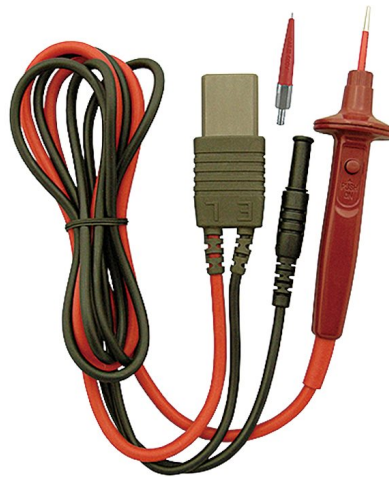

1. [Meettoestellen](#)
2. [Kyoritsu](#)
3. [Combitester](#)

1. [Meettoestellen](#)
2. [Kyoritsu](#)
3. [Isolatiemeter](#)

7103

TESTSNOEREN VOOR 6018

Algemene kenmerken

- Lijn: 1,000 mm
- Aarde: 1,550 mm
- Snoeren met afstandsbedieningknop