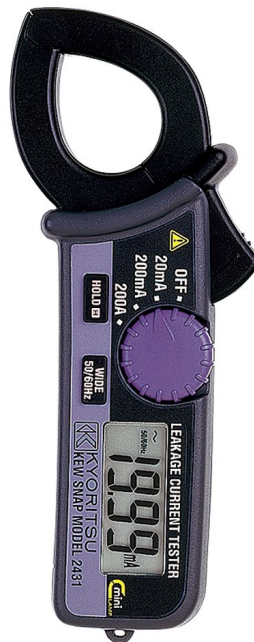

1. [Meettoestellen](#)
2. [Kyoritsu](#)
3. [Lekstroomtang](#)

2431

Mini digitale lekstroomtang 0,08mA-200A

Algemene kenmerken

- Frequentieschakelaar om het effect van harmonischen uit te schakelen
- Drie AC stroombereiken 20mA/200mA/200A
- 20mA bereik met een resolutie van 0.01mA
- Automatische sluimermodus (na 10 minuten)
- Draaischakelaar voor ON/OFF en bereikkeuze

Toebehoren

- 9090 (draagtas)
- LR-44 × 2
- Handleiding

Documentatie

 [Technische fiche](#)  [Datasheet \(EN\)](#)

Handleidingen

 [Handleiding](#)