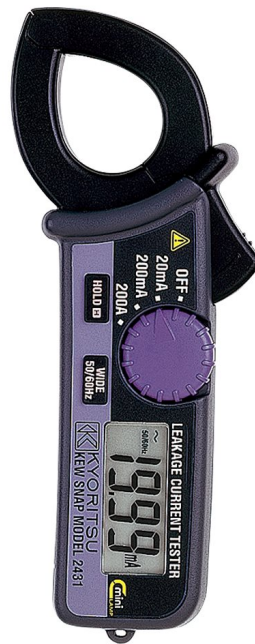

1. [Meettoestellen](#)
2. [Kyoritsu](#)
3. [Lekstroomtang](#)

2431

Mini digitale lekstroomtang 0,08mA-200A

Algemene kenmerken

- Frequentieschakelaar om het effect van harmonischen uit te schakelen
- Drie AC stroombereiken 20mA/200mA/200A
- 20mA bereik met een resolutie van 0.01mA
- Automatische sluimermodus (na 10 minuten)
- Draaischakelaar voor ON/OFF en bereikkeuze

Toebehoren

- 9090 (draagtas)
- LR-44 x 2
- Handleiding

Documentatie

 [Technische fiche](#)  [Datasheet \(EN\)](#)

Handleidingen

 [Handleiding](#)