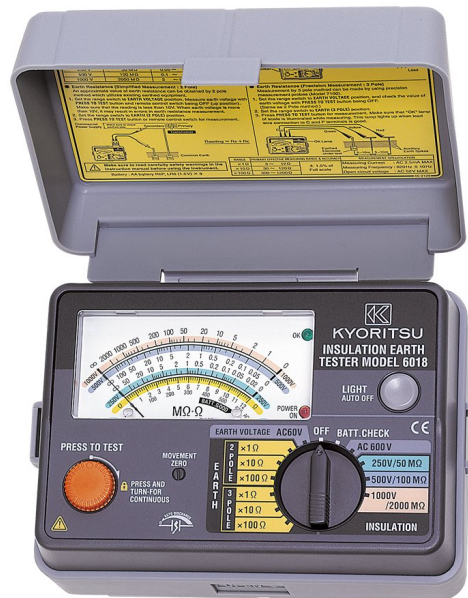

1. [Meettoestellen](#)
2. [Kyoritsu](#)
3. [Combitester](#)

6018

Analoge spannings.isolatie&aarding test

Algemene kenmerken

- Met 3 aparte testfuncties: isolatietest, aardingsweerstand en spanning
- Meetsnoeren met afstandsbedieningsknop (voor isolatietest & vereenvoudigde aardingstest)
- Displayverlichting
- Kleurcodering voor schaalverdeling en bereikselectie voor een duidelijke uitlezing
- Automatische waarschuwing als de weerstand van de aardings-pinnen de tolerantiedrempel overschrijdt
- Kan om de hals gedragen worden zodat beide handen vrij zijn voor de bediening
- Conform IEC61010-1 CAT.III 600V

Toebehoren

- 7150 (meetsnoeren met afstandsbedieningsknop)
- 9121 (draagriem)
- Batterij LR6 (1.5V) × 8
- Handleiding

Documentatie

 [Technische fiche](#)  [A11003929_2128.pdf](#)

Handleidingen

 [Handleiding](#)