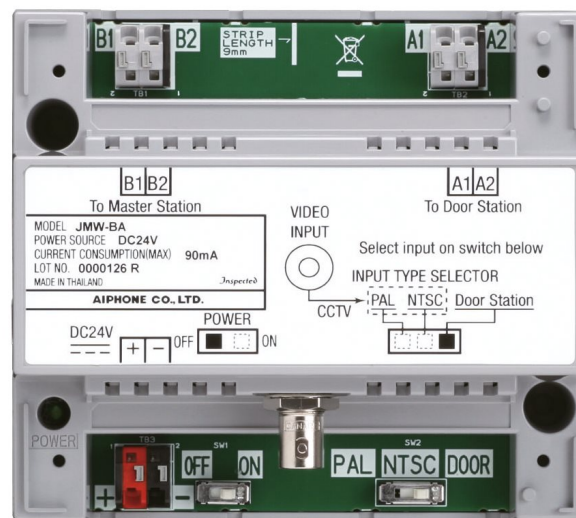

1. [AIPHONE](#)
2. [Eengezinswoning](#)
3. [Videofonie](#)
4. [JP serie](#)

JPWBA

Versterker/cctv-adaptor

Algemene kenmerken

- Hiermee kan een videodeurpost op meer dan 100 m van de JP4MED monitor installeren
- Voeding: 24 VDC, PS2420D, in het systeem geïntegreerd of gescheiden
- Verbruik: 90mA
- Hiermee kan een externe camera met de audio deurpost GTD verbonden worden
- Evenveel JPWBA voorzien als er externe camera's zijn (4JPWBA als er 4 camera's zijn)
- Selectieknop voor NTSC of PAL of videodeurpost
- BNC verbinding voor de camera
- Video-ingang 1 Vp-p/75 Ohms
- Bevestiging op DIN rail of met vijzen (7 modules)
- Afmetingen: 109 (H) x 123(B) x 61(D) mm