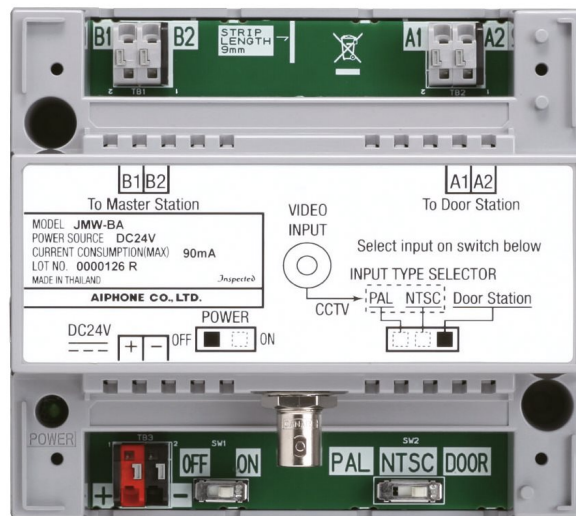

1. [AIPHONE](#)
2. [Eengezinswoning](#)
3. [Videofonie](#)
4. [JP serie](#)

JPWBA

Versterker/cctv-adaptor

Algemene kenmerken

- Hiermee kan een videodeurpost op meer dan 100 m van de JP4MED monitor installeren
- Voeding: 24 VDC, PS2420D, in het systeem geïntegreerd of gescheiden
- Verbruik: 90mA
- Hiermee kan een externe camera met de audio deurpost GTD verbonden worden
- Evenveel JPWBA voorzien als er externe camera's zijn (4JPWBA als er 4 camera's zijn)
- Selectieknop voor NTSC of PAL of videodeurpost
- BNC verbinding voor de camera
- Video-ingang 1 Vp-p/75 Ohms
- Bevestiging op DIN rail of met vijzen (7 modules)
- Afmetingen: 109 (H) x 123(B) x 61(D) mm