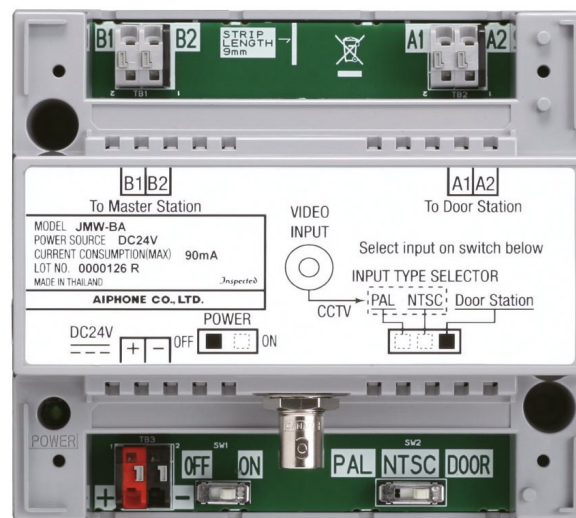

1. [AIPHONE](#)
2. [Eengezinswoning](#)
3. [Videofonie](#)
4. [JP serie](#)

### Versterker/cctv-adaptor

#### Algemene kenmerken

- Hiermee kan een videodeurpost op meer dan 100 m van de JP4MED monitor installeren
- Voeding: 24 VDC, PS2420D, in het systeem geïntegreerd of gescheiden
- Verbruik: 90mA
- Hiermee kan een externe camera met de audio deurpost GTD verbonden worden
- Evenveel JPWBA voorzien als er externe camera's zijn (4JPWBA als er 4 camera's zijn)
- Selectieknop voor NTSC of PAL of videodeurpost
- BNC verbinding voor de camera
- Video-ingang 1 Vp-p/75 Ohms
- Bevestiging op DIN rail of met vijzen (7 modules)
- Afmetingen: 109 (H) x 123(B) x 61(D) mm