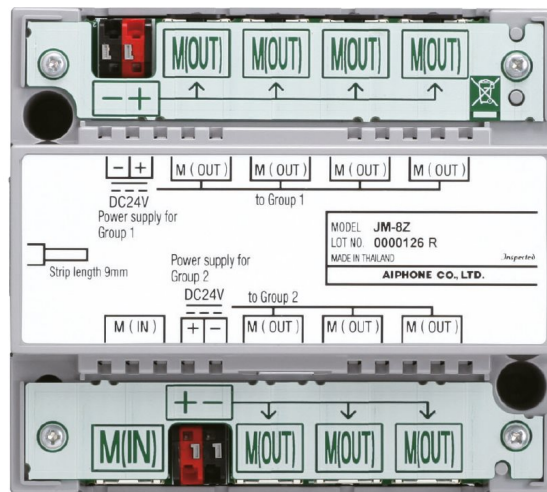

1. [AIPHONE](#)
2. [Eengezinswoning](#)
3. [Videofonie](#)
4. [JP serie](#)

JP8Z

Distributieadaptor 8 kanalen

Algemene kenmerken

- Videoverdeler voor 7 JP4HD monitoren
- Sterbekabeling mogelijk
- Ingang hoofdpost JP4MED
- Uitgang: 1 groep van 4 JP4HD monitoren + 1 groep van 3 JP4HD monitoren
- Automatische bedrading/koppelingsklemmen (zonder vijzen)
- RJ45 voor aansluiting van de CAT5e en CAT6 kabels van de monitoren
- Max. 7 monitoren
- Voeding PS2420D voor submonitoren 1 tot 4
- Bijkomende voeding PS2420D voor submonitoren 5 tot 7
- Bevestiging op DIN rail of met vijzen (7 modules)
- Afmetingen: 109 (H) x 123 (B) x 61 (D) mm