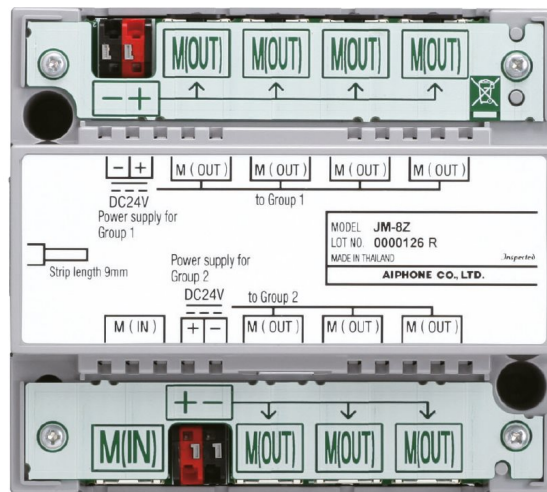

1. [AIPHONE](#)
2. [Eengezinswoning](#)
3. [Videofonie](#)
4. [JP serie](#)

## JP8Z

### Distributieadaptor 8 kanalen

#### Algemene kenmerken

- Videoverdeler voor 7 JP4HD monitoren
- Sterbekabeling mogelijk
- Ingang hoofdpost JP4MED
- Uitgang: 1 groep van 4 JP4HD monitoren + 1 groep van 3 JP4HD monitoren
- Automatische bedrading/koppelingsklemmen (zonder vijzen)
- RJ45 voor aansluiting van de CAT5e en CAT6 kabels van de monitoren
- Max. 7 monitoren
- Voeding PS2420D voor submonitoren 1 tot 4
- Bijkomende voeding PS2420D voor submonitoren 5 tot 7
- Bevestiging op DIN rail of met vijzen (7 modules)
- Afmetingen: 109 (H) x 123 (B) x 61 (D) mm