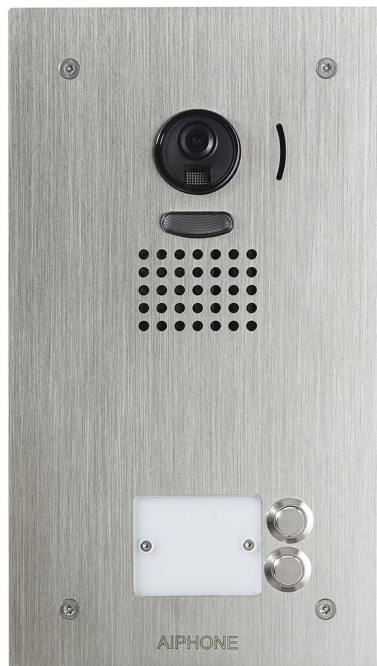

1. [AIPHONE](#)
2. [Eengezinswoning](#)
3. [Videofonie](#)
4. [JO serie](#)

JO2DVF

Videodeurpost met 2dk, inbouw

Algemene kenmerken

- Uiterst stevig - IP53
- Roestvrijstalen frontplaat, 2 mm dikte
- Inbouwmodel met bijgeleverde inbouwdoos
- Kleurcamera met hoogwaardige nachtverlichting
- Ledverlichting van de naamplaatjes
- Vervanging van de naamplaatjes langs de voorkant
- Installatie met handenvrije kleurvideofonie JO1MD
- 2 bedrukknoppen
- Afmetingen: 260 (H) x 148 (B) x 2 (D) mm | Inbouw 230 (H) x 118 (B) x 63 (D) mm