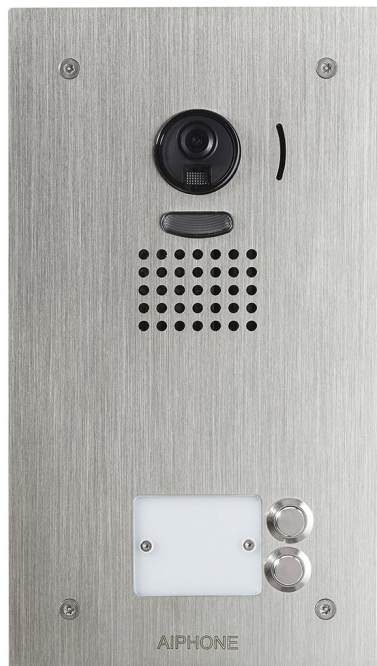

1. [AIPHONE](#)
2. [Eengezinswoning](#)
3. [Videofonie](#)
4. [JO serie](#)

JO2DVF

Videodeurpost met 2dk, inbouw

Algemene kenmerken

- Uiterst stevig - IP53
- Roestvrijstalen frontplaat, 2 mm dikte
- Inbouwmodel met bijgeleverde inbouwdoos
- Kleurcamera met hoogwaardige nachtverlichting
- Ledverlichting van de naamplaatjes
- Vervanging van de naamplaatjes langs de voorkant
- Installatie met handenvrije kleurvideofonie JO1MD
- 2 beldrukknoppen
- Afmetingen: 260 (H) x 148 (B) x 2 (D) mm | Inbouw 230 (H) x 118 (B) x 63 (D) mm