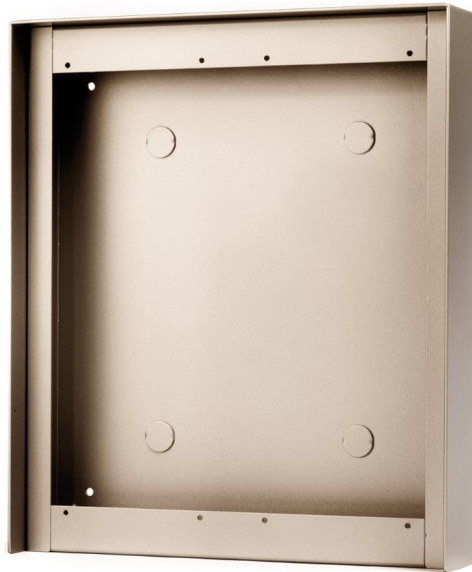

1. [AIPHONE](#)
2. [Appartementen](#)
3. [Video/parlofonie](#)
4. [GT - Vizocam plus serie](#)

GT203HB

Opbouwbeh. met regenkap voor 2x3 modules

Algemene kenmerken

- Voor deurpost 2 x 3 modules
- Aluminium 2 mm
- Afmetingen: 338(h) x 290(b) x 68(d) mm