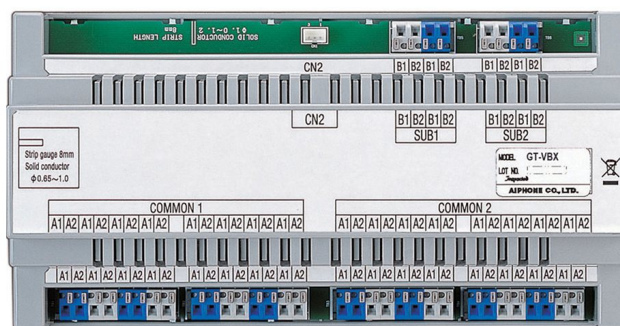

1. [AIPHONE](#)
2. [Appartementen](#)
3. [Video/parlofonie](#)
4. [GT - Vizocam plus serie](#)

GTVBX

Uitgebreide videobuscontrole-eenheid

Algemene kenmerken

- Videocontrole-eenheid in een uitgebreide configuratie
- Automatische bedrading/koppelingsklemmen (zonder vijzen)
- Capaciteit: 500 posten
- Videobekabeling: 2 niet-gepolariseerde geleiders
- Getuigelampje
- Voeding door GTBCX (snoer bijgeleverd)
- Bevestiging op DIN rail (12 modules) of met vijzen
- Afmetingen: 108(H) x 210 (B) x 61(D) mm