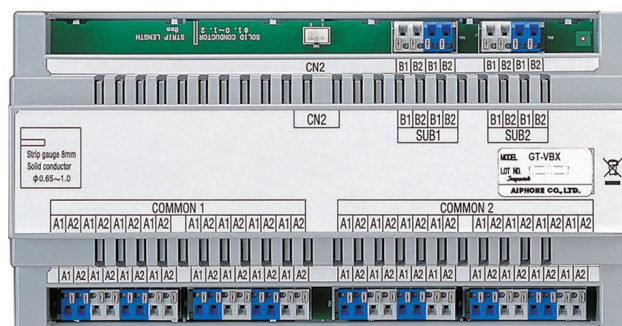

1. [AIPHONE](#)
2. [Appartementen](#)
3. [Video/parlofonie](#)
4. [GT - Vizocam plus serie](#)

GTVBX

Uitgebreide videobuscontrole-eenheid

Algemene kenmerken

- Videocontrole-eenheid in een uitgebreide configuratie
- Automatische bedrading/koppelingsklemmen (zonder vijzen)
- Capaciteit: 500 posten
- Videobekabeling: 2 niet-gepolariseerde geleiders
- Getuigelampje
- Voeding door GTBCX (snoer bijgeleverd)
- Bevestiging op DIN rail (12 modules) of met vijzen
- Afmetingen: 108(H) x 210 (B) x 61(D) mm