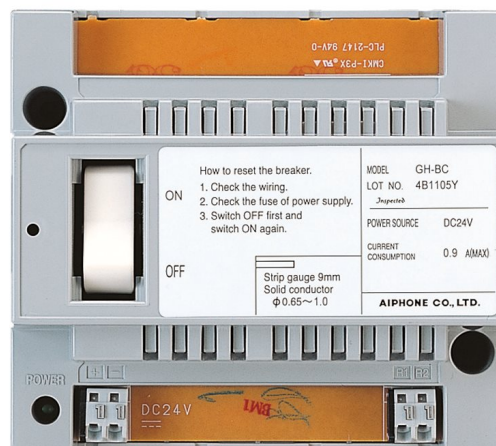

1. [AIPHONE](#)
2. [Appartementen](#)
3. [Video/parlofonie](#)
4. [GT - Vizocam plus serie](#)

GTBC

Buscontrole-eenheid

Algemene kenmerken

- Audiobuscontrole-eenheid
- Automatische bedrading/koppelingsklemmen (zonder vijzen)
- Groen getuigelampje
- Schakelaar om systeem aan- of uit te schakelen
- Capaciteit: 48 posten
- Bekabeling: 2 niet-gepolariseerde geleiders
- Voeding PS2420D
- Bevestiging op DIN rail (7 modules) of met vijzen
- Geleverd met software, toestel en handleiding
- Afmetingen: 108 (H) x 122(B) x 61(D) mm