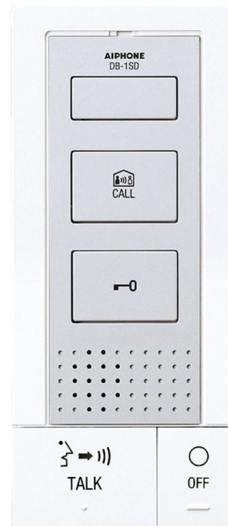

1. [AIPHONE](#)
2. [Eengezinswoning](#)
3. [Parlofonie](#)
4. [DB Serie](#)

1. [AIPHONE](#)
2. [Appartementen](#)
3. [Parlofonie](#)
4. [DB serie](#)

## DB1SD

### Bijpost handenvrij voor db-serie

#### Algemene kenmerken

- Handenvrije communicatie
- Optie om over te schakelen naar "druk-om-te-spreken"-modus (in een lawaaierige omgeving)
- Knop voor gemeenschappelijke communicatie tussen binnenposten
- Regelbaar en uitschakelbaar beltoonvolume (LED licht rood op bij uitschakeling van de beltoon)
- Extra bedieningsknop (potentiaalvrij contact) vereist een extra paar
- Afm. 185(h) x 80(b) x 27(d) mm