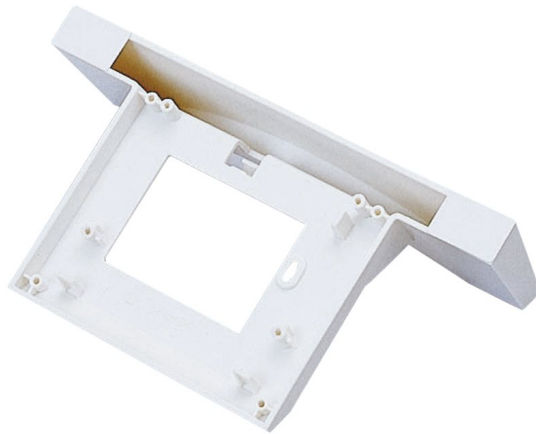

1. [AIPHONE](#)
2. [Appartementen](#)
3. [Video/parlofonie](#)
4. [GT - Vizocam plus serie](#)

GFWS

Tafelsteun voor GxMK

Algemene kenmerken

- ABS wit
- Tafelsteun wordt met schroeven aan de post bevestigd
- Afmetingen: 116(H) x 216(B) x 73(D) mm