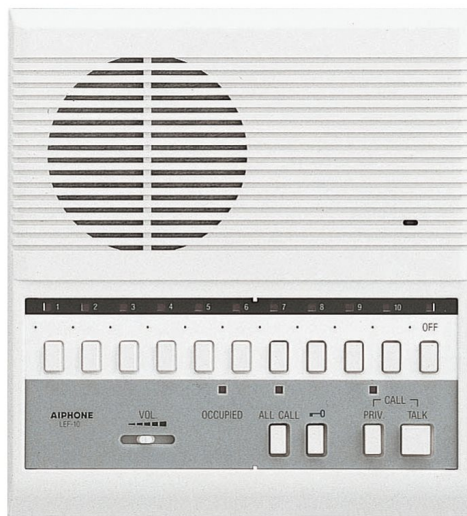

1. [AIPHONE](#)
2. [Intercomsystemen](#)
3. [Multi-hoofdpost](#)
4. [LEF serie](#)

LEF10C

INTERCOM INBOUW 10 DRUKKNOPPEN

Algemene kenmerken

- Intercom met luidspreker waarop 11 hoofdposten in gemeenschappelijke communicatie aangesloten kunnen worden
- Intercommunicatie en bijposten mixen is mogelijk
- Bekabeling in serie in onderlinge communicatie
- Spreekknop: druk-om-te-spreken/knop loslaten om te luisteren
- Keuzeknop bijpost
- Inhaakknop/uitschakelknop OFF
- PRIV privacytoets
- LED lichtje bij oproep bijpost
- CALL oproepknop via beltoon (beltoon van bijpost)
- 1 communicatiekanaal
- Uitzend- en ontvangstvolumen instelbaar aan het frontpaneel
- Muur- of tafelmontage
- Uitbreiding van het systeem met audiodeurpost en beheer deurbediening
- ALL CALL algemene oproepknop
- BG10C voorzien voor algemene oproep
- Inbouwmodel

- Afmetingen: 210(H) x 155(B) x 35(D) mm | Inbouw: 206(H) x 146(B) x 50(D) mm

Documentatie

-  [Technische fiche](#)

Handleidingen

-  [Installatiehandleiding \(ENG\)](#)