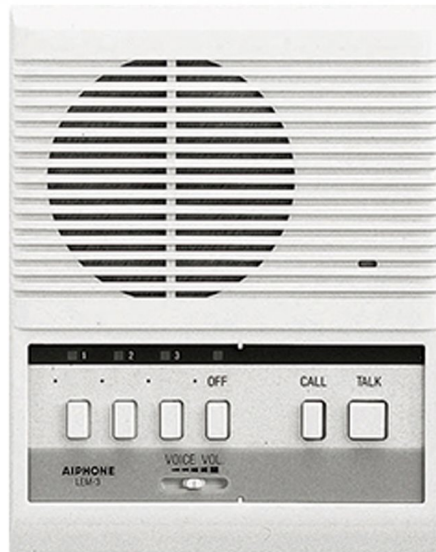

1. [AIPHONE](#)
2. [Intercomsystemen](#)
3. [Hoofdpost / bijpost](#)
4. [LEM serie](#)

LEM3

Intercom hoofdpost - 3 kanalen

Algemene kenmerken

- Intercom met luidspreker
- 3 richtingen
- Spreekknop: druk-om-te-spreken/knop loslaten om te luisteren
- Keuzeknop bijpost
- Inhaakknop/uitschakelknop OFF
- LED lichtje bij oproep bijpost
- CALL oproepknop via beltoon (beltoon van bijpost)
- 1 communicatiekanaal
- Uitzend- en ontvangstvolume instelbaar aan het frontpaneel
- Muur- of tafelmontage
- Afmetingen: 180(H) x 143(B) x 53(D) mm