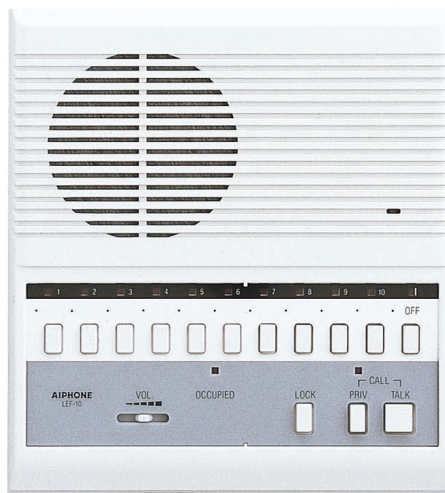

1. [AIPHONE](#)
2. [Intercomsystemen](#)
3. [Multi-hoofdpost](#)
4. [LEF serie](#)

LEF10

Intercom hoofdpost - 10 kanalen

Algemene kenmerken

- Intercom met luidspreker waarop 11 hoofdposten in gemeenschappelijke communicatie aangesloten kunnen worden
- Intercommunicatie en bijposten mixen is mogelijk
- Bekabeling in serie in onderlinge communicatie
- Spreekknop: druk-om-te-spreken/knop loslaten om te luisteren
- Keuzeknop bijpost
- Inhaakknop/uitschakelknop OFF
- PRIV privacytoets
- LED lichtje bij oproep bijpost
- CALL oproepknop via beltoon (beltoon van bijpost)
- 1 communicatiekanaal
- Uitzend- en ontvangstvolumen instelbaar aan het frontpaneel
- Muur- of tafelmontage
- Uitbreiding van het systeem met audiodeurpost en beheer deurbediening
- Afmetingen: 206(H) x 190(B) x 50(D) mm