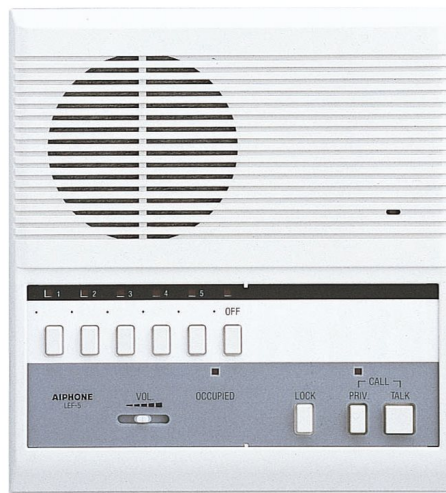

1. [AIPHONE](#)
2. [Intercomsystemen](#)
3. [Multi-hoofdpost](#)
4. [LEF serie](#)

LEF5

Intercom hoofdpost - 5 kanalen

Algemene kenmerken

- Intercom met luidspreker waarop 6 hoofdposten in gemeenschappelijke communicatie aangesloten kunnen worden
- 5 richtingen
- Intercommunicatie en bijposten mixen is mogelijk
- Bekabeling in serie in onderlinge communicatie
- Spreekknop: druk-om-te-spreken/knop loslaten om te luisteren
- Keuzeknop bijpost
- Inhaakknop/uitschakelknop OFF
- PRIV privacytoets
- LED lichtje bij oproep bijpost
- CALL oproepknop via beltoon (beltoon van bijpost)
- 1 communicatiekanaal
- Uitzend- en ontvangstvolumen instelbaar aan het frontpaneel
- Muur- of tafelmontage
- Uitbreiding van het systeem met audiodeurpost en beheer deurbediening
- Afmetingen: 206(H) x 190(B) x 55(D) mm