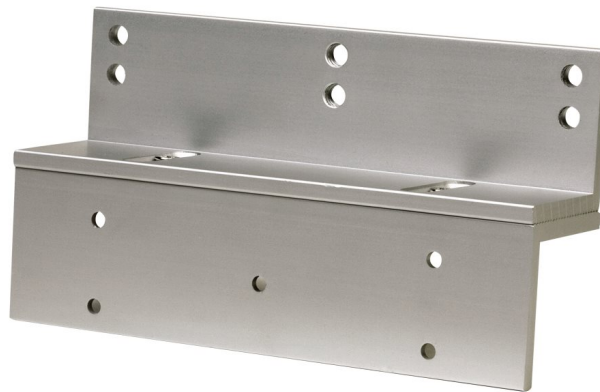

1. [AIPHONE](#)
2. [Divers](#)
3. [Toebehoren](#)

### Z-profiel te combineren met amlb1/2

#### Algemene kenmerken

- Z-vormige tie-wrap gebruikt met AMLB1 en AMLB2
- Voor magnetische deursloten V300SA, VM300SA, V600SA, VM600SA
- Voor trekdeuren
- Afmetingen: 50(H) x 185 (B) x 50(D) mm