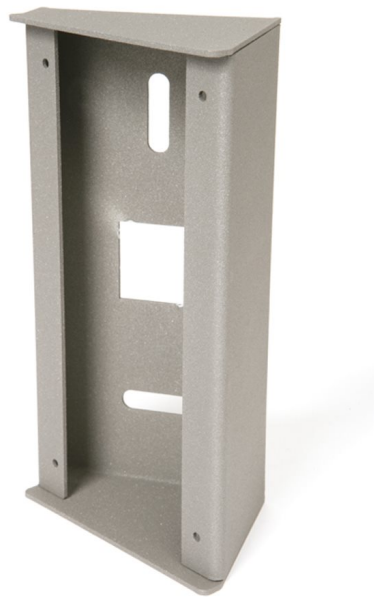

1. [AIPHONE](#)
2. [Eengezinswoning](#)
3. [Videofonie](#)
4. [JP serie](#)

1. [AIPHONE](#)
2. [Eengezinswoning](#)
3. [Videofonie](#)
4. [JO serie](#)

## MGF30

### Montagekader 30° voor JO/JK/JP-DV

#### Algemene kenmerken

- Vandalisme-resistent
- Deurpost JKDV en JODV
- Afmetingen: 180(h) x 86(b) x 73(d) mm