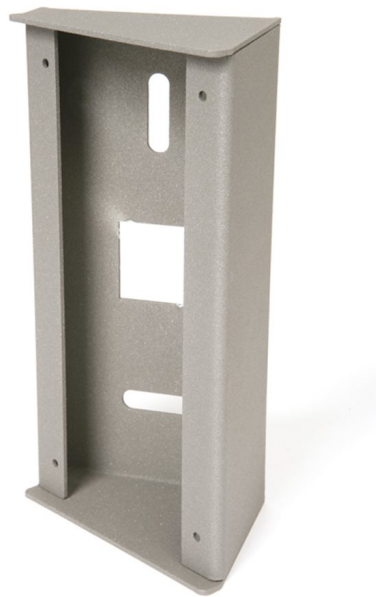

1. [AIPHONE](#)
2. [Eengezinswoning](#)
3. [Videofonie](#)
4. [JP serie](#)

1. [AIPHONE](#)
2. [Eengezinswoning](#)
3. [Videofonie](#)
4. [JO serie](#)

## MGF30

### Montagekader 30° voor JO/JK/JP-DV

#### Algemene kenmerken

- Vandalisme-resistent
- Deurpost JKDV en JODV
- Afmetingen: 180(h) x 86(b) x 73(d) mm